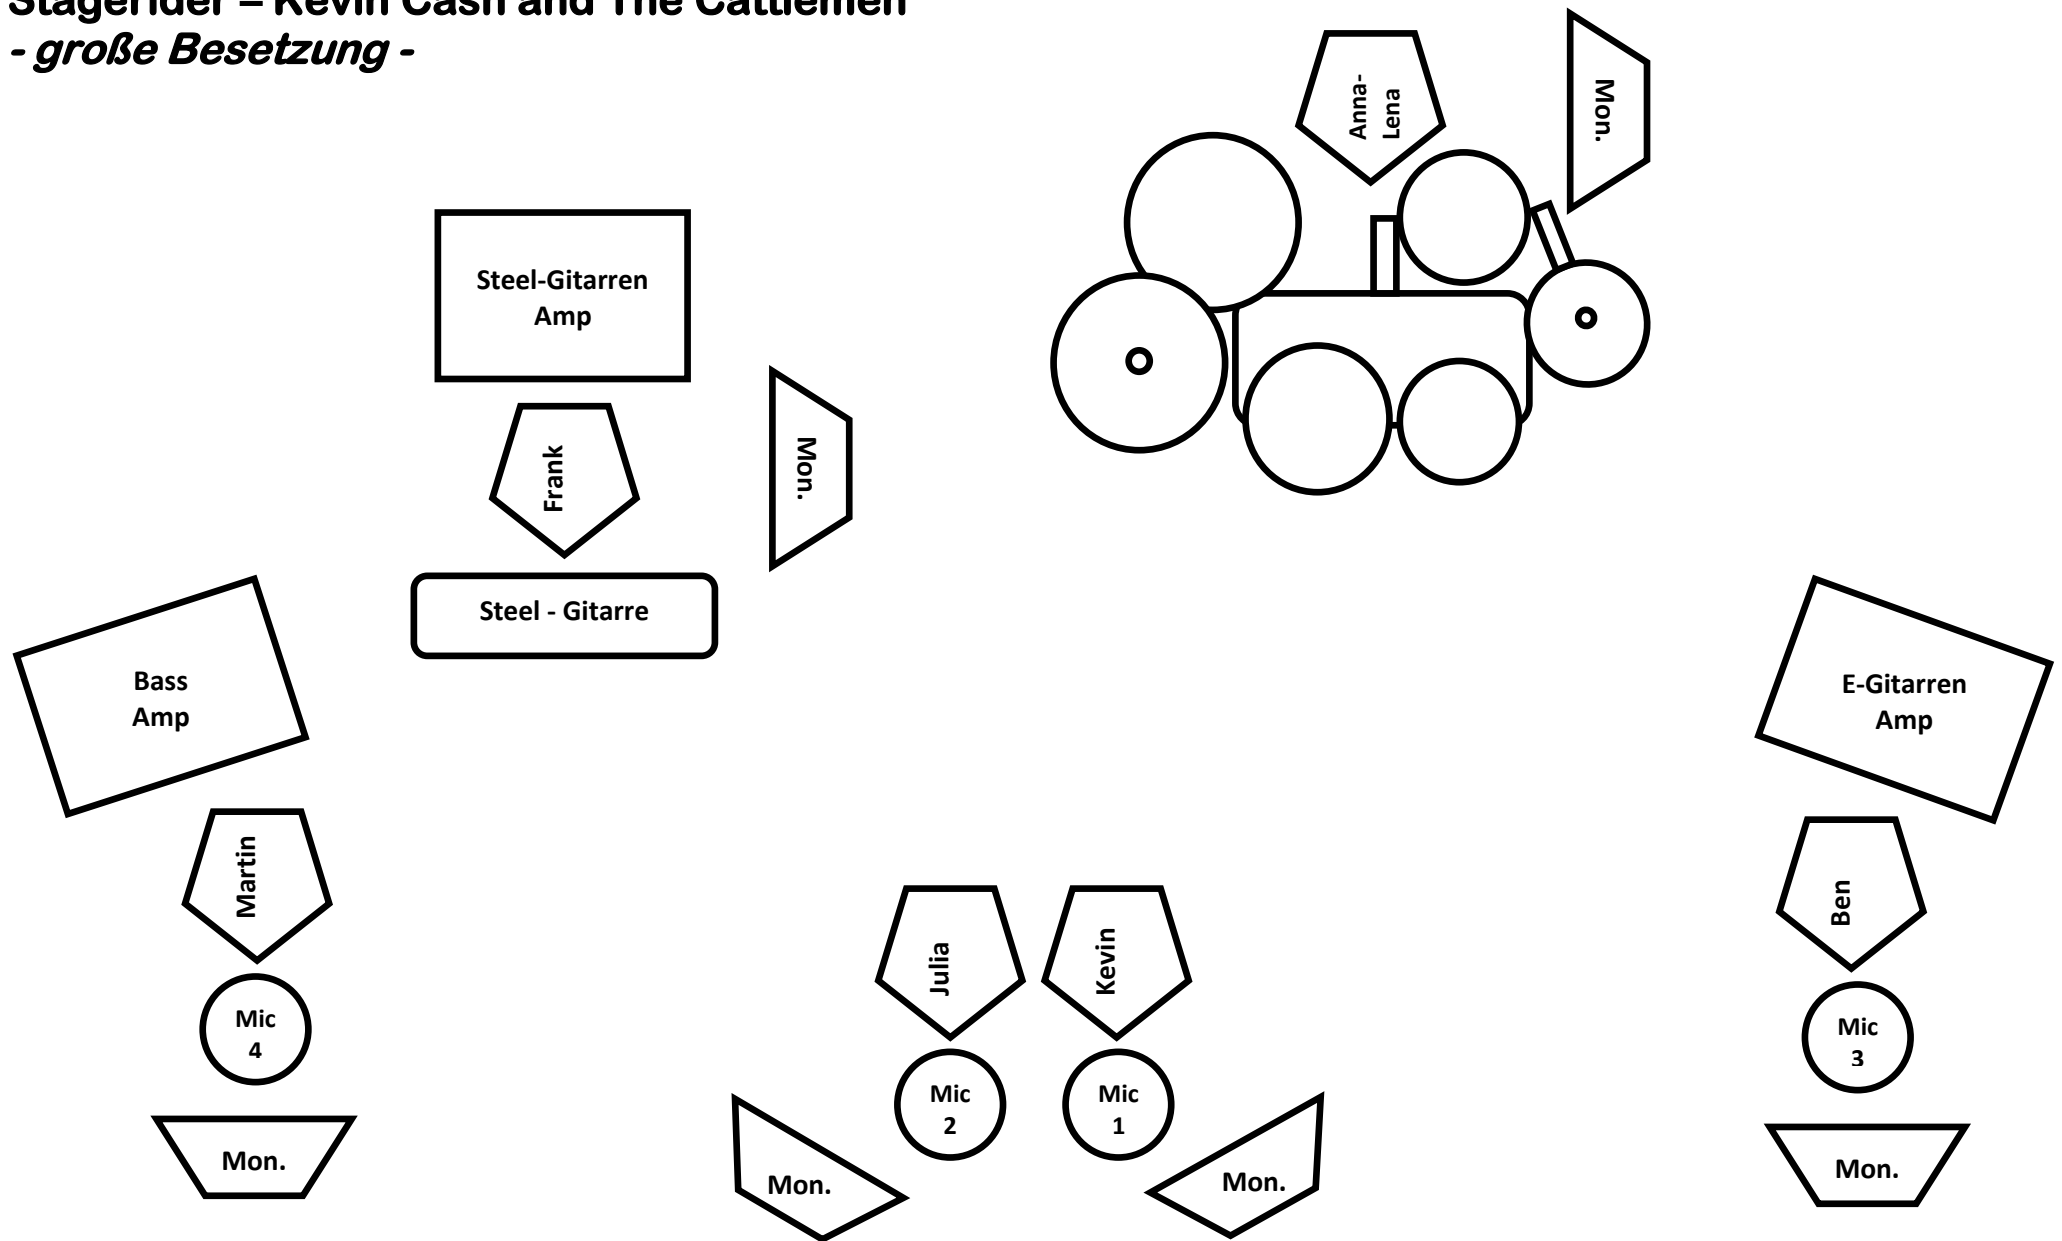

Stagerider – Kevin Cash and The Cattlemen

- große Besetzung -

Zuschauerbereich

- Westerngitarre von Kevin wird über DI-Box abgenommen (muss gestellt werden).
- Westerngitarre von Julia wird über DI-Box abgenommen (muss gestellt werden) /die Autoharp von Julia **benötigt Phantomspeisung**.
- Bass-Amp besitzt einen XLR-Ausgang & kann direkt abgenommen werden.
- E-Gitarren-Amp (Röhre), wird über Mic. abgenommen (SM 57 oder ähnliches).
- Steel-Gitarren-Amp (Röhre), wird über Mic. abgenommen (SM 57 oder ähnliches).
- Kevin, Ben und Anna-Lena besitzen auch InEars. **BITTE VORHER ABSPRECHEN**, wie das Monitoring geschehen soll!